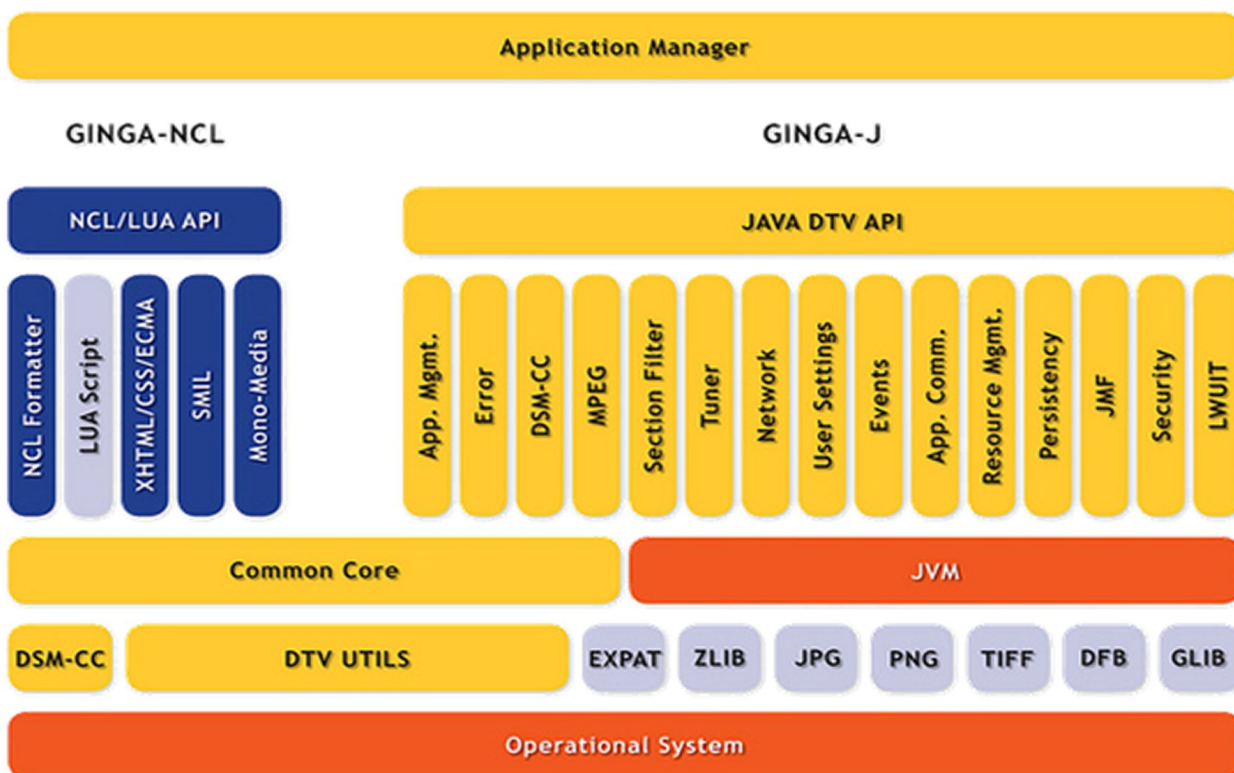

Middleware

IMPLEMENTAÇÃO COMPLETA DO GINGA
PARA RECEPTORES ISDB-T (DTVl)

EiTV Middleware é uma implementação completa do Ginga para receptores ISDB-T (DTVl). O middleware é uma camada intermediária de software que deve ser integrada aos equipamentos de recepção de sinal de TV Digital compatíveis com o padrão DTVl. O Ginga é uma especificação de software aberta (OPEN SOURCE) que foi criada por instituições de pesquisas brasileiras.

O EiTV Middleware é uma implementação comercial da especificação Ginga desenvolvida pela EiTV que é uma empresa associada ao Fórum do Sistema Brasileiro de TV Digital Terrestre. Ele permite que os aplicativos transmitidos pelas emissoras sejam executados em equipamentos de diferentes modelos e fabricantes. Isto é possível porque tanto os aplicativos como o middleware seguem um conjunto de normas da ABNT (Associação Brasileira de Normas Técnicas) que norteiam a TV Digital Brasileira (16).

O EiTV Middleware é homologado pela Oracle.

A implementação EiTV Middleware é compatível com os mais diversos equipamentos receptores de sinal de TV Digital como televisores, conversores digitais, TVs de bolso, celulares, adaptadores USB para computador, aparelhos de GPS, entre outros.

Arquitetura

A arquitetura do EiTV Middleware é representada pelo diagrama abaixo:

O Gerente de Aplicações (Application Manager) controla o ciclo de vida de alto nível das aplicações e se comunica com o DSM-CC (data/object carousel), com o Formataador NCL (NCL Formatter) e com a JVM (Java Virtual Machine).