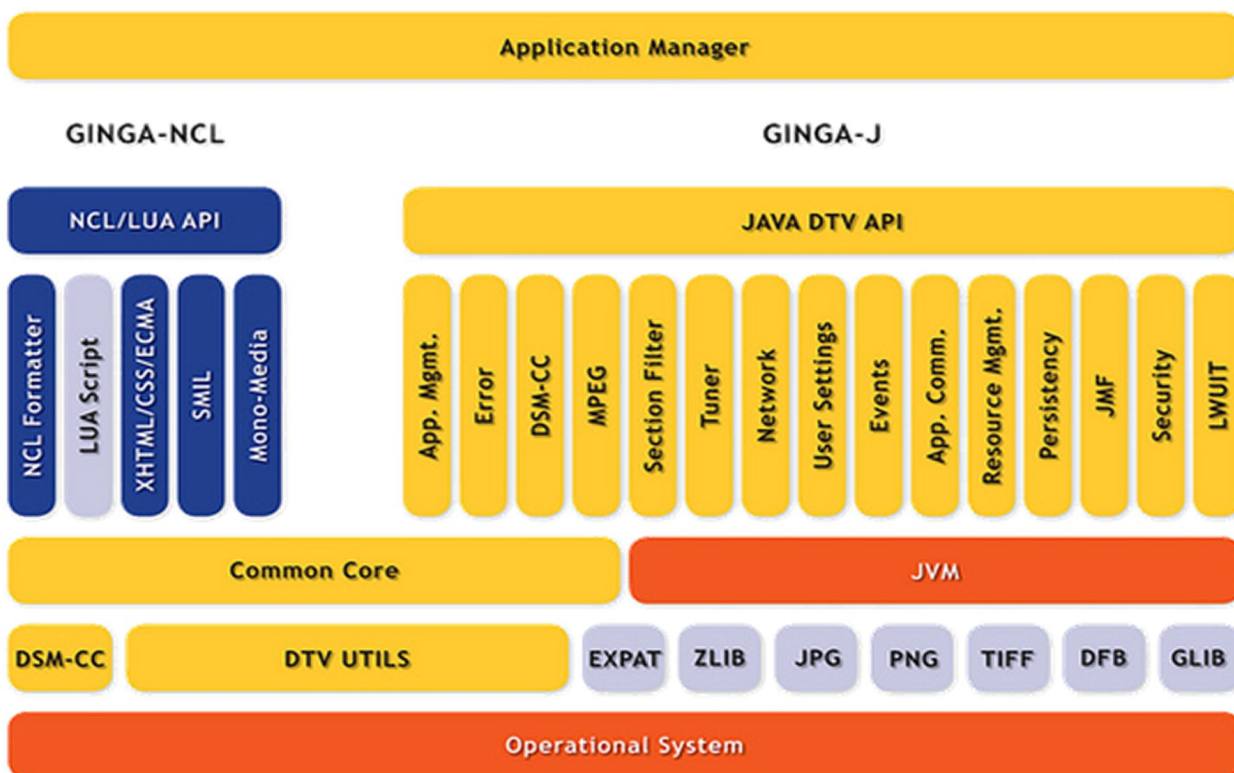

# Middleware

IMPLEMENTACIÓN COMPLETA DE GINGA  
PARA RECEPTORES ISDB-T (DTV)

EiTV Middleware es una implementação completa do Ginga para receptores ISDB-T (DTV). Middleware es una capa intermediária de software que deve ser integrada a los equipos de recepción de señal de TV Digital compatible con el estándar DTV. Ginga es una especificación de software abierto (OPEN SOURCE) que fue criado por instituciones de investigación brasileñas.

EiTV Middleware es una implementación comercial de las especificaciones Ginga desarrollada por EiTV que es una empresa asociada al Fórum del Sistema Brasileño de TV Digital Terrestre. Permite que los aplicativos transmitidos por las emisoras sean ejecutados en equipos de diferentes modelos y fabricantes. Esto es posible porque tanto los aplicativos como el middleware siguen un conjunto de normas de ABNT (Asociación Brasileña de Normas Técnicas) que guían la TV Digital Brasileña (Normas ABNT NBR 15606).

**EiTV Middleware es certificado por Oracle.**

La implementación EiTV Middleware es compatible con los mas diversos equipos receptores de señal de TV Digital, como televisores, conversores digitales, TVs de bolsillo, celulares, adaptadores USB para computador, aparatos de GPS, entre otros.

## Arquitetura

La arquitectura del EiTV Middleware es representada por el diagrama abajo:

El Gerente de Aplicaciones (Application Manager) controla el ciclo de vida de alto nivel de las aplicaciones y se comunica con DSM-CC (data/object carrusel), con el Formador NCL (NCL Formatter) y con JVM (Java Virtual Machine).